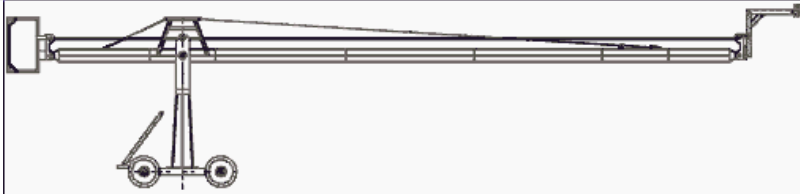

Version8 リモート

プラットフォーム高さ---718cm

最大加重---リモート 40kg

リフトレンジ---1132cm

クレーン本体重量---256kg

カウンターウエイト---416kg

アームリーチ (センターピボットから)

フロント---718cm

リア-----187cm

AND FILM STUDIO

〒812-0041 福岡市博多区吉塚3-16-26

TEL:(092)624-2551 FAX:(092)624-2553

E-mail:fukuoka@andfilm.com