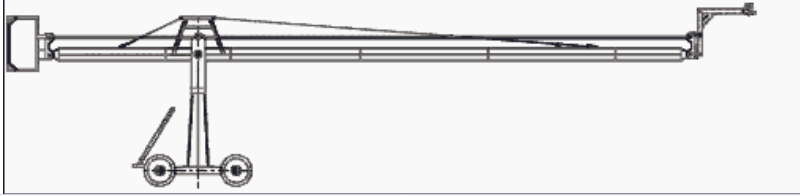

Version7 リモート

プラットフォーム高さ---650cm

最大加重---リモート 40kg

リフトレンジ---992cm

クレーン本体重量---246kg

カウンターウエイト---416kg

アームリーチ (センターピボットから)

フロント---643cm

リア-----187cm