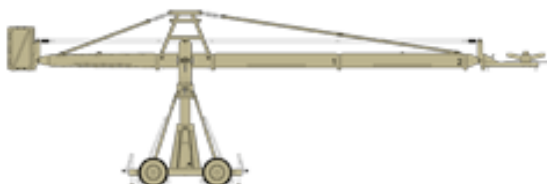

GF-16 CRANE SYSTEMS

ベースドリー

ドリー サイズ---177cm×140cm	ドリー高さ	
ドリー重量---244kg	ピボットまでの高さ ---199cm	
	リギングハーネス込みの高さ--- 276cm	

Version1 2人乗り

プラットフォーム高さ--- 423cm	最大加重---2名 250kg	リフトレンジ---420cm
---------------------	-----------------	----------------

クレーン本体重量---417kg	カウンターウイト 19個---274kg	アームリーチ (センターピボットから) フロント---336cm リア-----278cm
------------------	-------------------------	---

Version3 2人乗り

プラットフォーム高さ---581cm	最大加重---2名 250kg	リフトレンジ---735cm
--------------------	-----------------	----------------